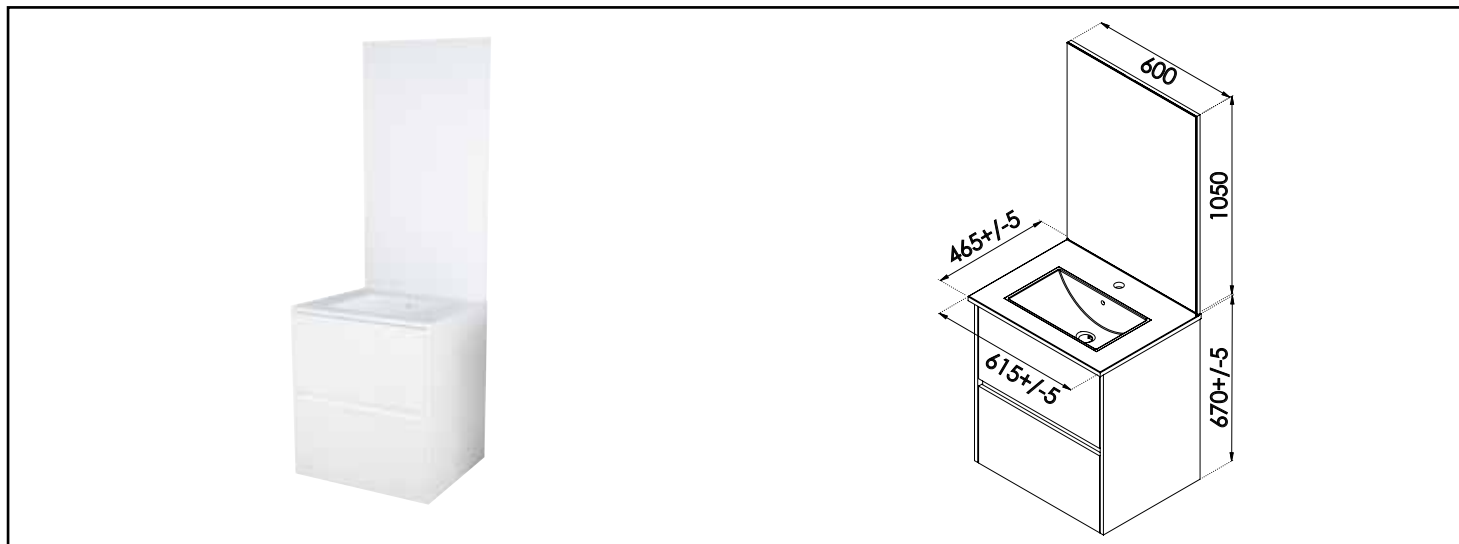

Référence : 401511040

MEUBLE SUSPENDU KARINA AVEC MIROIR AFFLEURANT - LARGEUR 60CM - BLANC - 2 TIROIRS

CARACTÉRISTIQUES

Meuble à suspendre finition blanc, avec simple vasque intégrée
Dimensions : Largeur : 61,5cm x Profondeur : 46,5cm x Hauteur : 67cm
Corps de meuble avec vide sanitaire
Plan céramique blanche, épaisseur : 18mm
Dimension de la cuve : 435x255x120mm
Structure du caisson en panneaux de particules mélanimé
2 tiroirs avec poignée de prise de main à fermeture progressive
1 miroir simple affleurant, largeur : 60cm x hauteur : 105cm
Accessoires en options : pieds (hauteur : 18cm, recoupable), spot simple LED
Livré pré-monté, sans robinetterie, sans visserie de fixation murale, sans vidage
Fabrication européenne
Norme PEFC
Ecotaxe en sus